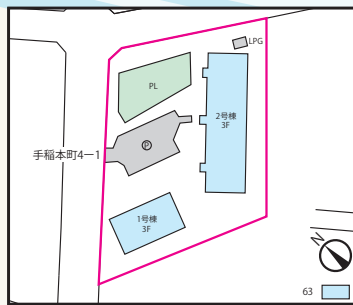

【千代ヶ丘中央団地】

管理開始	昭和63年度(建替)
用途地域	第一種低層住居専用地域
敷地面積	2,276.11m ²
管理戸数	21戸
設備	P ユ
施設	駐車場(9台)、プロパン庫

● 建物の詳細

● 住棟別管理戸数

棟番号	年度	構造	階数	戸数	型別			
					3LDK	3DK	2DK	2K
1	昭63	中耐	3	6		3	3	
2	昭63	中耐	3	15	3			12
合計		2棟		21	3	3	3	12