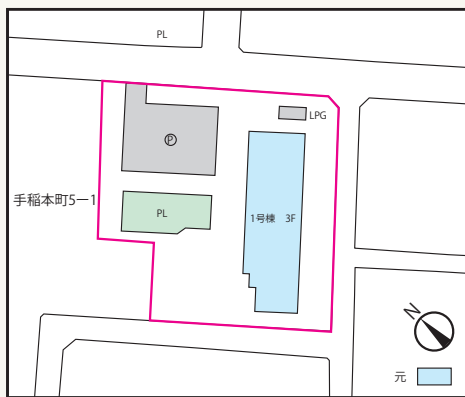

【千代ヶ丘東団地】

管理開始	平成元年度(建替)
用途地域	第一種低層住居専用地域
敷地面積	2,332.35m ²
管理戸数	18戸
設備	P 浴
施設	駐車場(13台)、プロパン庫

● 建物の詳細

● 周辺環境のデータ

交通機関	JR手稲駅(1,150m)からJR札幌駅まで乗車時間9分
通学小中学校	手稲中央小学校(500m)、手稲中学校(850m)
公共機関	手稲区役所(1,400m)、手稲区民センター(1,400m) 手稲まちづくりセンター(300m)