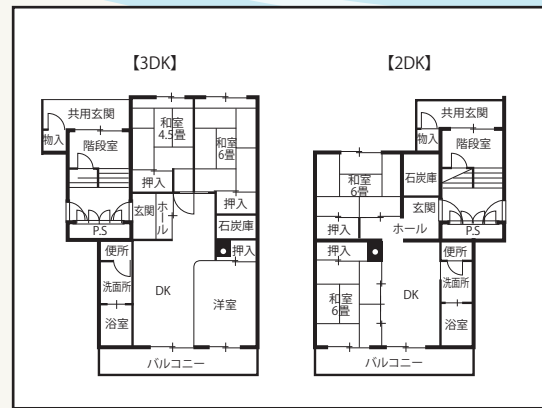

【千代ヶ丘東団地】

管理開始	平成元年度(建替)
用途地域	第一種低層住居専用地域
敷地面積	2,332.35m ²
管理戸数	18戸
設備	P 浴
施設	駐車場(13台)、プロパン庫

● 建物の詳細

● 周辺環境のデータ

交通機関	JR手稲駅(1,150m)からJR札幌駅まで乗車時間9分
通学小中学校	手稲中央小学校(500m)、手稲中学校(850m)
公共機関	手稲区役所(1,400m)、手稲区民センター(1,400m) 手稲まちづくりセンター(300m)

● 住棟別管理戸数

棟番号	年度	構造	階数	戸数	型別	
					3DK	2DK
1	平元	中耐	3	18	15	3
合計				1棟	18	18