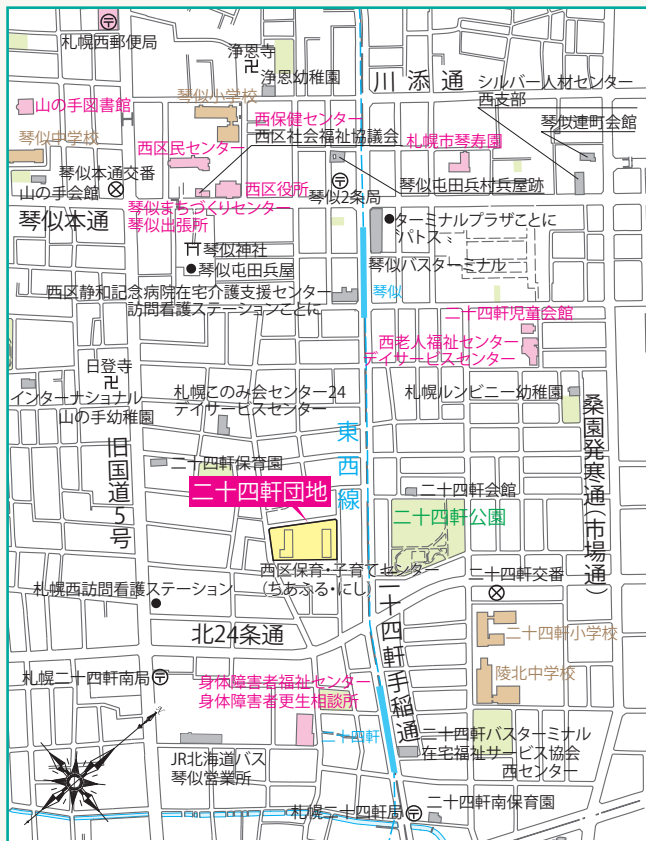

【二十四軒団地】

| | |
|------|---|
| 管理開始 | 令和3年度(建替) |
| 用途地域 | 第一種住居地域 |
| 敷地面積 | 8,738.10m ² |
| 管理戸数 | 116戸 |
| 設備 | 天 ヌ EV T 換 |
| 施設 | 集会室、駐車場(63台) 1号棟1階は西区保育・子育て支援センター(ちあふる・にし) |

● 建物の詳細

● 周辺環境のデータ

| | |
|--------|---------------------------------|
| 交通機関 | 地下鉄東西線・二十四軒駅(400m)から大通駅まで乗車時間9分 |
| 通学小中学校 | 二十四軒小学校(500m)、陵北中学校(600m) |
| 公共機関 | 西区役所(800m)、西区民センター(800m) |