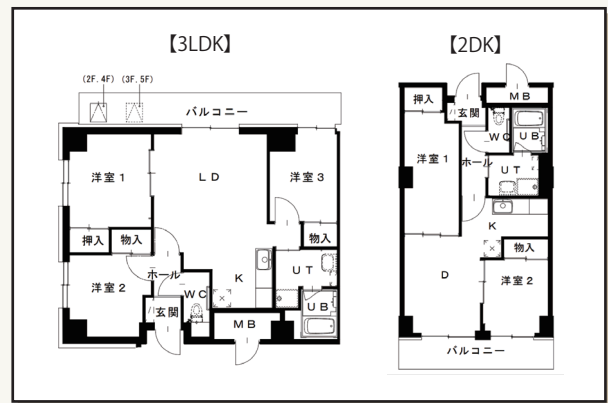

【二十四軒団地】

| | |
|------|---|
| 管理開始 | 令和3年度(建替) |
| 用途地域 | 第一種住居地域 |
| 敷地面積 | 8,738.10m ² |
| 管理戸数 | 116戸 |
| 設備 | 天 ヌ EV T 換 |
| 施設 | 集会室、駐車場(63台) 1号棟1階は西区保育・子育て支援センター(ちあふる・にし) |

● 建物の詳細

● 周辺環境のデータ

| | |
|--------|---------------------------------|
| 交通機関 | 地下鉄東西線・二十四軒駅(400m)から大通駅まで乗車時間9分 |
| 通学小中学校 | 二十四軒小学校(500m)、陵北中学校(600m) |
| 公共機関 | 西区役所(800m)、西区民センター(800m) |