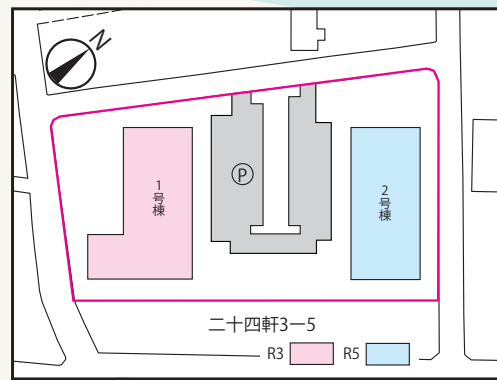

【二十四軒団地】

| | |
|------|---|
| 管理開始 | 令和3年度(建替) |
| 用途地域 | 第一種住居地域 |
| 敷地面積 | 8,738.10m ² |
| 管理戸数 | 116戸 |
| 設備 | 天 ヌ EV T 換 |
| 施設 | 集会室、駐車場(63台) 1号棟1階は西区保育・子育て支援センター(ちあふる・にし) |

● 建物の詳細

● 周辺環境のデータ

| | |
|--------|---------------------------------|
| 交通機関 | 地下鉄東西線・二十四軒駅(400m)から大通駅まで乗車時間9分 |
| 通学小中学校 | 二十四軒小学校(500m)、陵北中学校(600m) |
| 公共機関 | 西区役所(800m)、西区民センター(800m) |