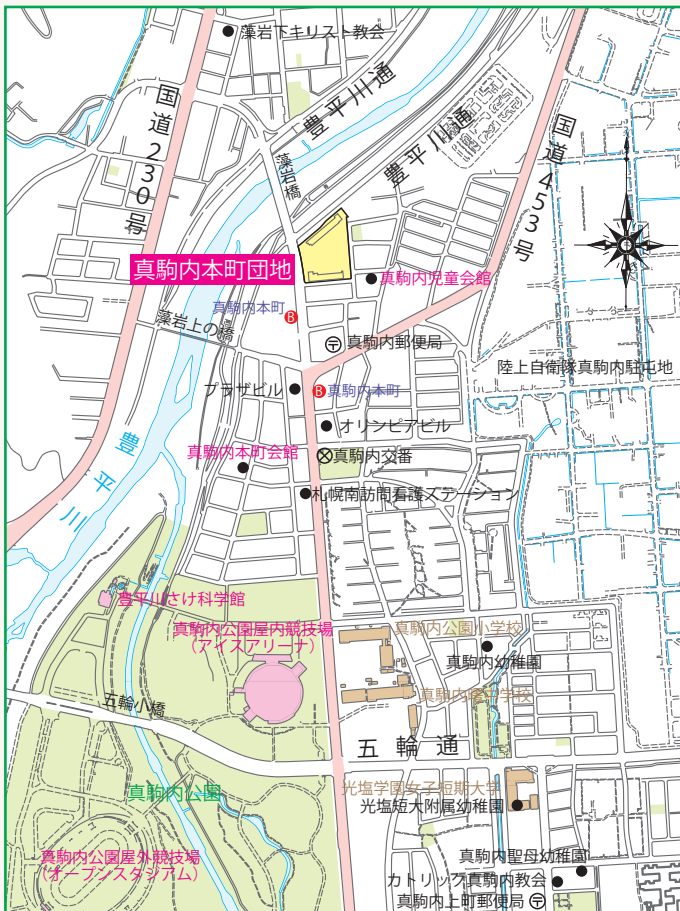

【真駒内本町団地】

管理開始	平成 14 年度
用途地域	第一種住居地域、準住居地域
敷地面積	11,004.26m ²
管理戸数	151戸
設 備	天 工 EV 換 T
施 設	集会室、児童遊園、駐車場(128台)

● 住棟別管理戸数

棟番号	年 度	構造	階数	戸数	型 別						
					改良3LDK	3LDK	改良2LDK	2LDK	1LDK	身障世帯	身障単身
1	平13~14	高層	8	71		29		23	16	2	1
2	平16~17(更新)	高層	8	80	16	14	16	14	16	2	2
合 計		2 棟		151	16	43	16	37	32	4	3
					151						

● 建物の詳細

● 周辺環境のデータ

交通機関	じょうてつバス・真駒内本町(150m)から大通西4まで乗車時間31分
通学小中学校	真駒内公園小学校(900m)、真駒内曙中学校(900m)
公共機関	真駒内アイスアリーナ(900m)