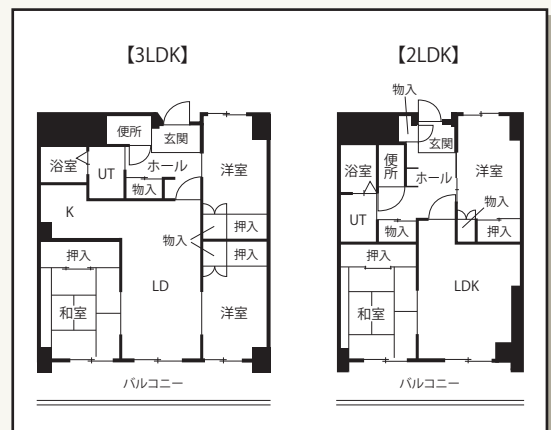

● 建物の詳細

● 周辺環境のデータ

交通機関	じょうてつバス・真駒内本町(150m)から大通西4まで乗車時間31分
通学小中学校	真駒内公園小学校(900m)、真駒内曙中学校(900m)
公共機関	真駒内アイスアリーナ(900m)