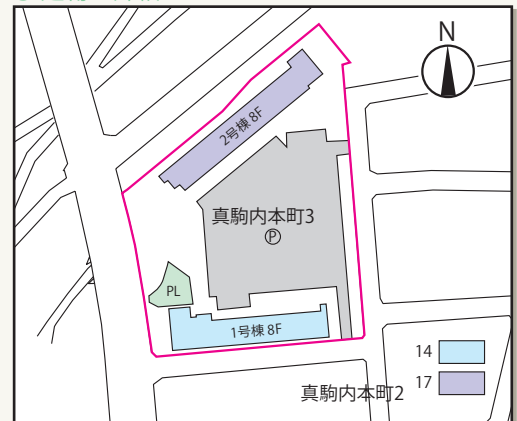

【真駒内本町団地】

管理開始	平成 14 年度
用途地域	第一種住居地域、準住居地域
敷地面積	11,004.26m ²
管理戸数	151戸
設 備	天 工 EV 換 T
施 設	集会室、児童遊園、駐車場(128台)

● 住棟別管理戸数

棟番号	年 度	構造	階数	戸数	型 別						
					改良3LDK	3LDK	改良2LDK	2LDK	1LDK	身障世帯	身障単身
1	平13~14	高層	8	71		29		23	16	2	1
2	平16~17(更新)	高層	8	80	16	14	16	14	16	2	2
合 計		2 棟		151	16	43	16	37	32	4	3
					151						

● 建物の詳細

● 周辺環境のデータ

交通機関	じょうてつバス・真駒内本町(150m)から大通西4まで乗車時間31分
通学小中学校	真駒内公園小学校(900m)、真駒内曙中学校(900m)
公共機関	真駒内アイスアリーナ(900m)