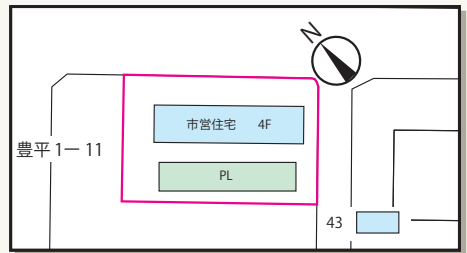

【豊平1条団地】

管理開始	昭和43年度(建替)
用途地域	第一種住居地域
敷地面積	1,225.05m ²
管理戸数	17戸(改善前24戸)
設備	天浴コ沸
施設	

● 住棟別管理戸数

棟番号	年度	構造	階数	戸数	型別		改善
					3DK	2DK	
1	昭43	中耐	4	17	14	3	4改善各24戸→17戸
合計		1棟		17	17		

● 建物の詳細

● 周辺環境のデータ

交通機関	地下鉄東西線・東札幌駅(500m)から大通駅まで乗車時間5分
通学小中学校	東園小学校(50m)、八条中学校(1,200m)
公共機関	道立体育センター(700m)