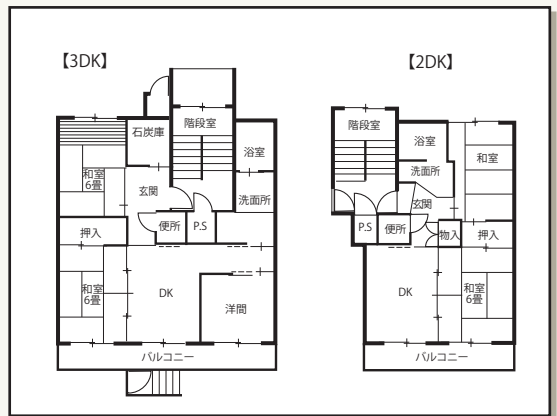

【豊平1条団地】

管理開始	昭和43年度(建替)
用途地域	第一種住居地域
敷地面積	1,225.05m ²
管理戸数	17戸(改善前24戸)
設備	天浴コ沸
施設	

● 住棟別管理戸数

棟番号	年度	構造	階数	戸数	型別		改善
					3DK	2DK	
1	昭43	中耐	4	17	14	3	4改善各24戸→17戸
合計		1棟		17	17		

● 建物の詳細

● 周辺環境のデータ

交通機関	地下鉄東西線・東札幌駅(500m)から大通駅まで乗車時間5分
通学小中学校	東園小学校(50m)、八条中学校(1,200m)
公共機関	道立体育センター(700m)